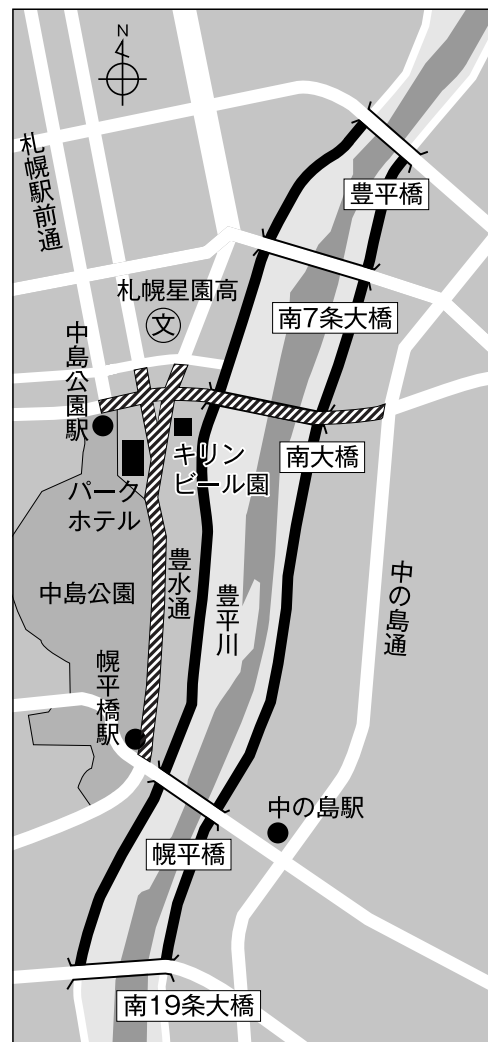

# 札幌・豊平川花火大会 臨時交通規制のお知らせ

周辺の駐車は禁止されています。  
警察官、警備員の指示に従うよう、ご協力をお願いいたします。

会場／札幌市・豊平川南大橋上流右左岸  
(南大橋—幌平橋間)

**7月20日** 金 午後7時40分頃～同8時45分頃(荒天延期)  
道新・UHB花火大会

**7月27日** 金 午後7時45分頃～同8時40分頃(荒天延期)  
朝日新聞・HTB花火大会

## 車両通行禁止

豊平川右左岸線、南19条橋から豊平橋間  
午後6時30分頃～同9時30分頃

◆一時車両通行禁止 午後8時20分頃～同10時30分頃

- ① 菊水旭山公園通の南9条西4丁目—南大橋—中の島通交差点(水車町2)
- ② 豊水通の南15条西1丁目(幌平橋駅交差点)—菊水旭山公園通交差点(パークホテル交差点)

## ◆その他の規制

- ① 会場周辺の生活道路は規制がかかる場合があります。
- ② 南大橋(南9条橋)上流側歩道は通行禁止になります。

お問い合わせ

道新・UHB花火大会 ■北海道新聞社事業局 011-210-5732

朝日新聞・HTB花火大会 ■朝日新聞北海道支社 011-281-2162

■ 車両通行禁止区間

▨ 一時車両通行禁止区間

南大橋(南9条橋)付近は、混雑が予想されます。  
地下鉄でお越しの方は、「幌平橋」で下車の上、  
ご来場ください。